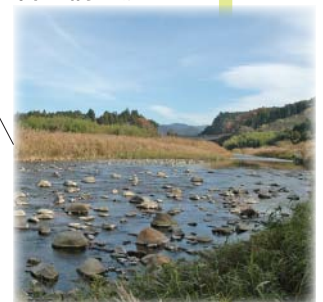

# 土山漁協 漁場案内 MAP

土山漁業協同組合  
滋賀県甲賀市土山町黒滝 466  
TEL : 0748-68-0068

溪流釣り区域②

大河原橋付近

↑上級者も満足の溪流漁場。険しい谷等は経験が必要。

溪流釣り区域①

春日神社前

友釣り専用区域

白川橋付近

岩室橋上流

友釣り区域

- 河川
- 道路
- 橋
- ダム・堰堤
- あゆ好漁場
- 遊漁券 遊漁券販売所
- おとり おとり販売所
- 漁区境界