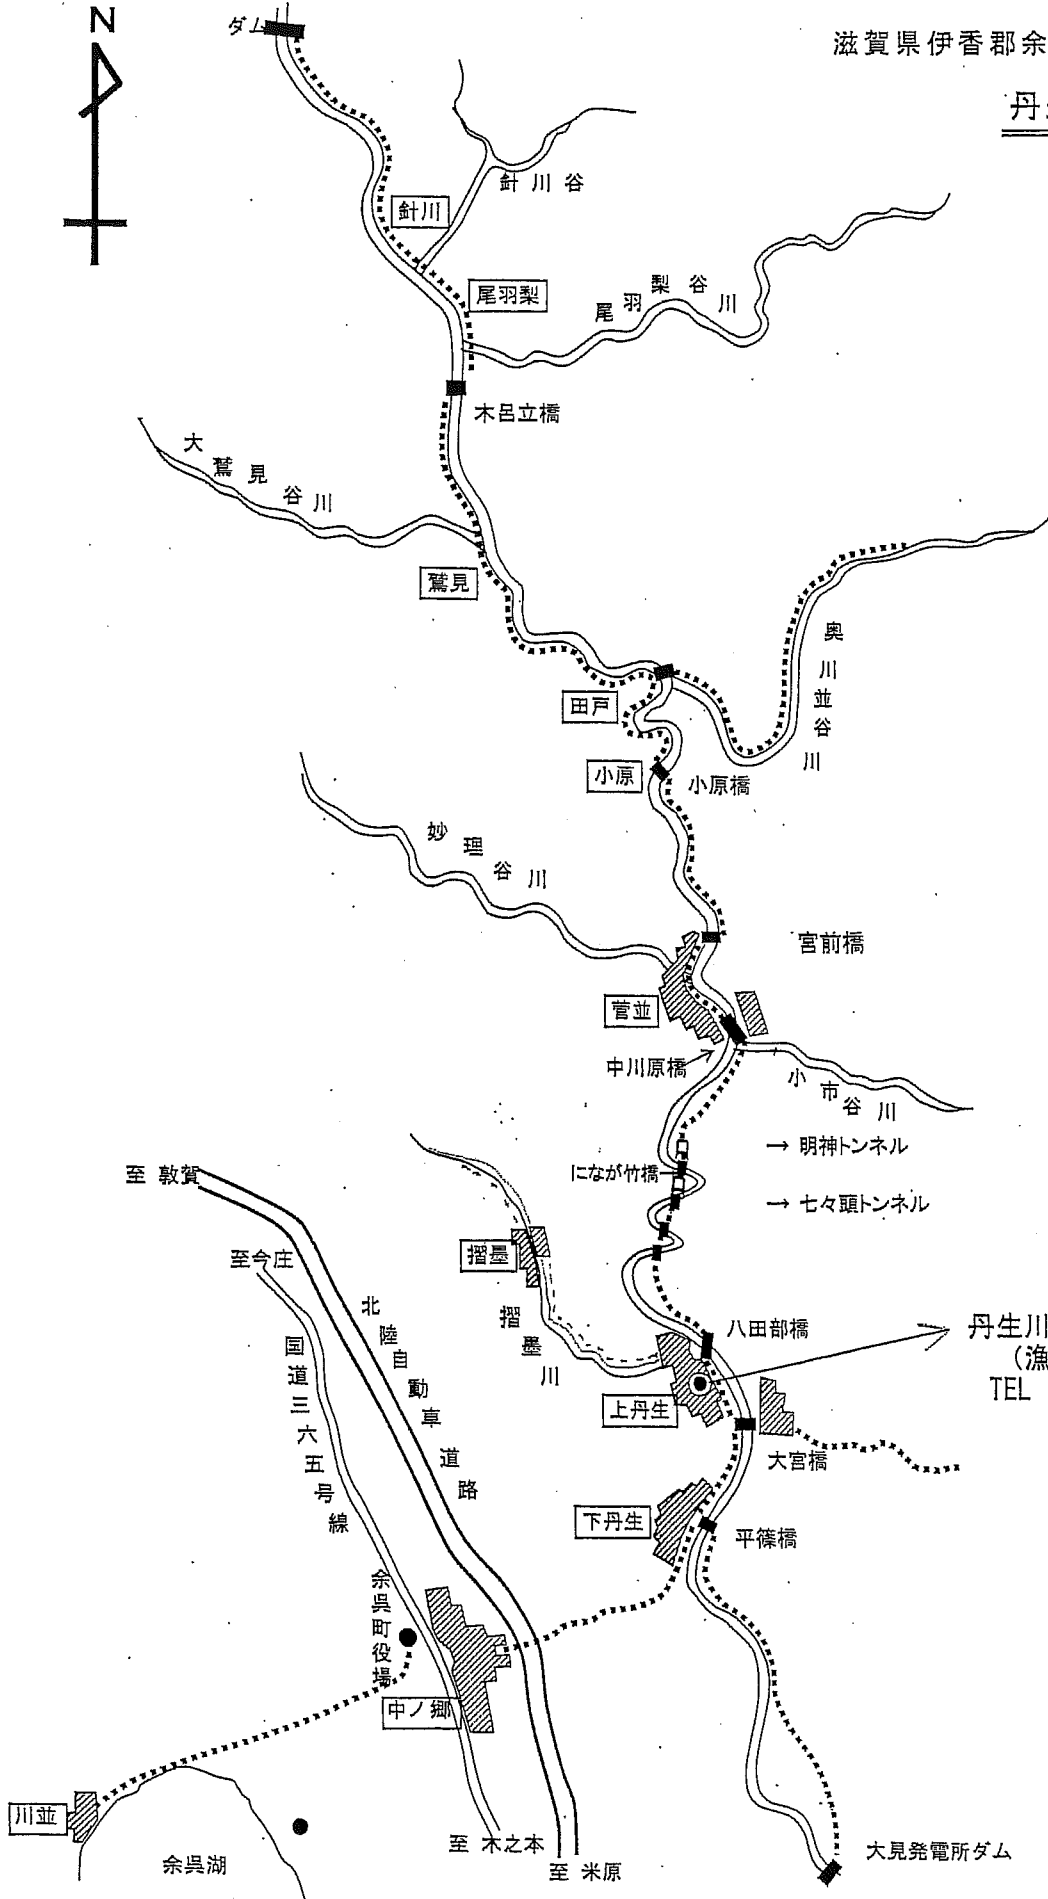

丹生川漁場見取図

滋賀県伊香郡余呉町大字上丹生2714

丹生川漁業協同組合

取扱い魚種

- あゆ うなぎ
- あまご いwana

民宿案内

- 中ノ郷 川並

丹生川漁業組合事務所
(漁業センター)
TEL 0749-86-2607