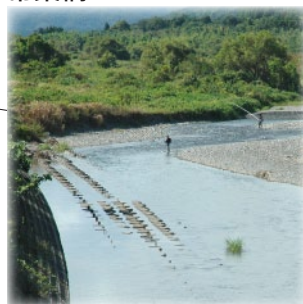

両台橋

中野

広瀬橋

中野

広瀬橋

水取場

全区間  
溪流好漁場

梅ノ子運動公園

庄堺

常磐木

常案橋

常案橋

-  河川
-  道路
-  橋
-  ダム・堰堤
-  あゆ好漁場
-  遊漁券 遊漁券販売所
-  おとり おとり販売所
-  漁区境界